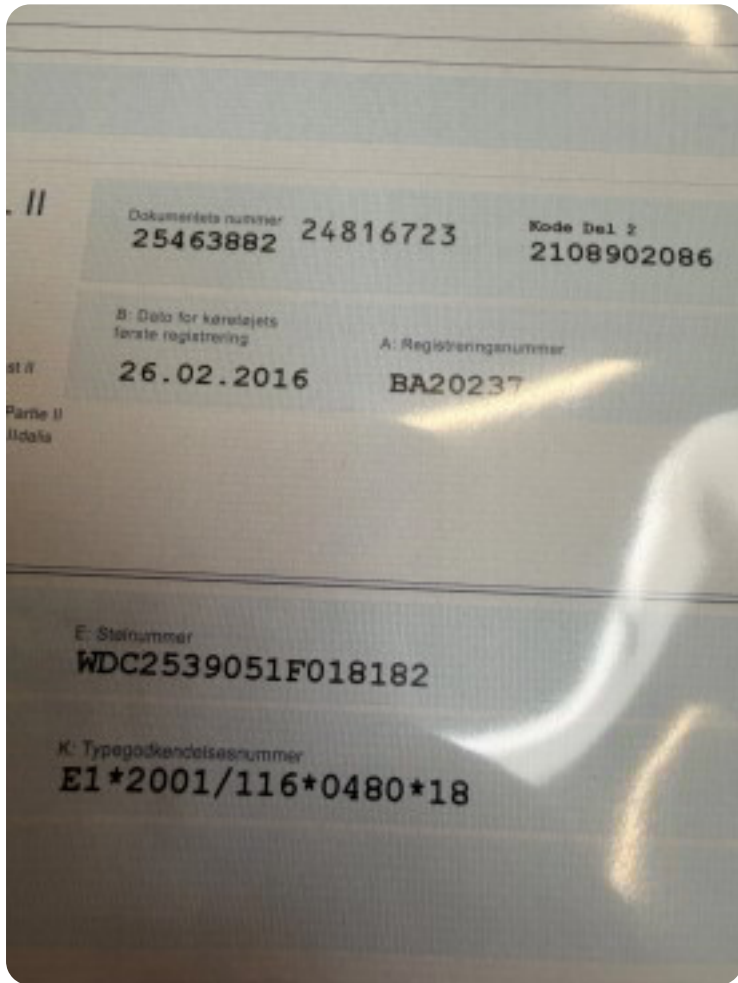

Udstyrsliste (2)

A

ABS bremses

a

automatgear

Bemærk: Der tages forbehold for eventuelle indtastnings- og beregningsfejl.