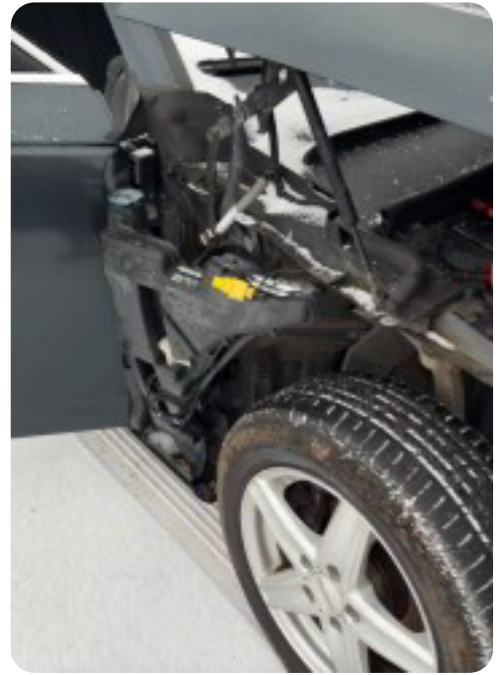

Specifikationer

Km 375.000	Km/l 23,8	1. registrering Maj 2016
Modelår 2016	Nypris	HK / Nm 150 HK / 320 Nm
Type St.car	0-100 km/t 9,0 sek	Tophastighed 213 km/t
Drivmiddel Diesel	Trækhjul Forhjul	Tank 40 l
Grøn ejerafgift DKK 2.920,- / årligt	Gear Automatgear	Gear 7 gear

Audi A4

TDi 150 Avant S-tr.

Solgt

Billeder (6)

Udstyrsliste (2)

A

ABS bremsesystem Automatgear

Bemærk: Der tages forbehold for eventuelle indtastnings- og beregningsfejl.