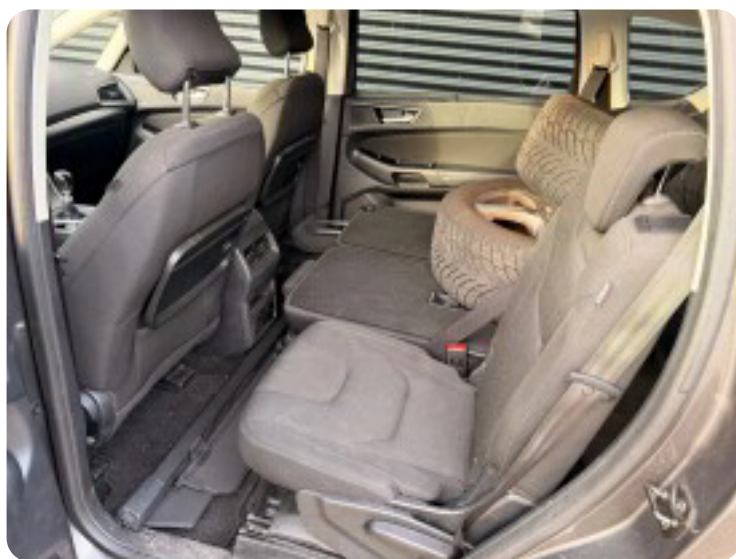

Billeder (10)

Se flere billeder på: stoffersauto.dk/biler/ford-s-max-scti-160-titanium-7prs-v4qbtsqs5ld