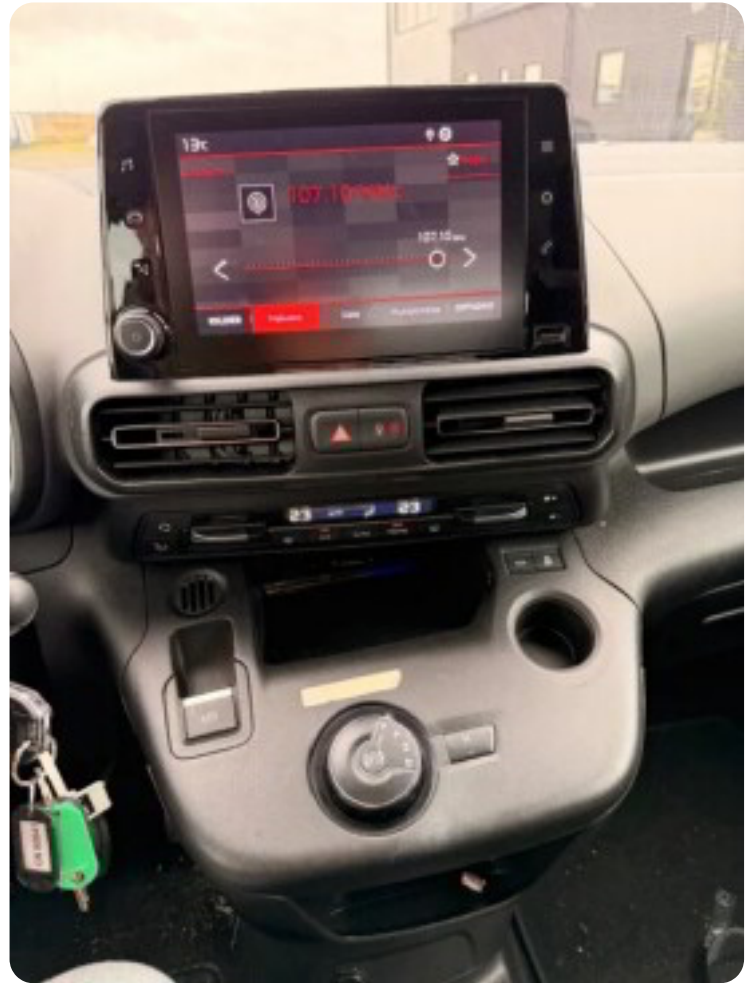

Citroën Berlingo

PureTech 130 L1 ProffLine EAT8 Van

Solgt

Billeder (8)

Udstyrsliste (6)

A

ABS bremsler Aircondition

E