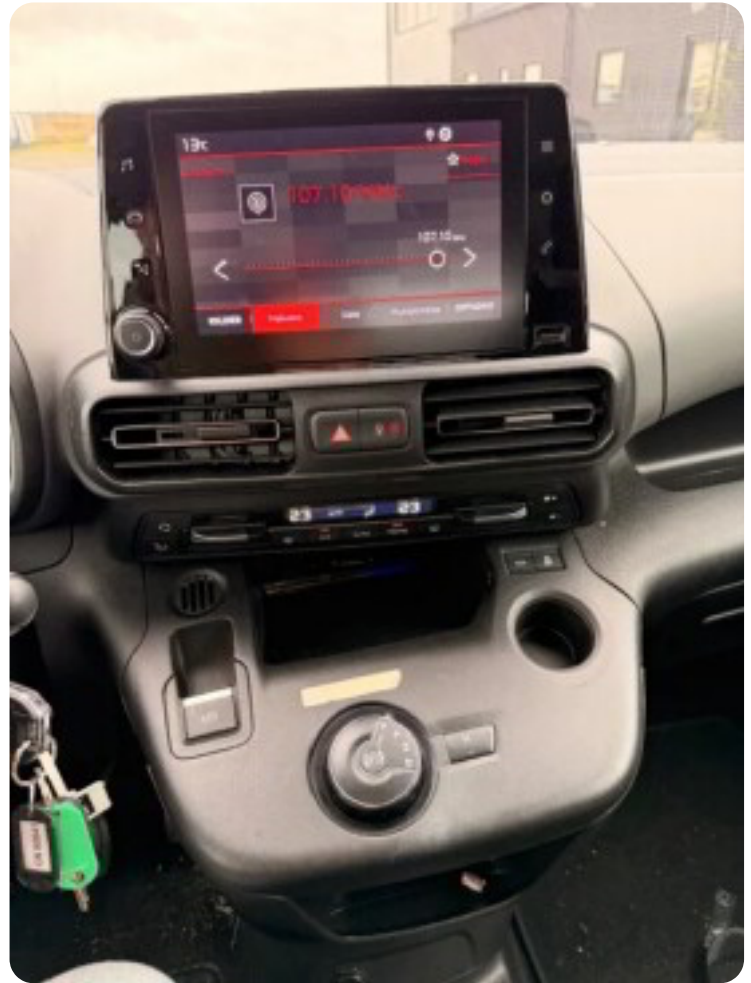

Citroën Berlingo

PureTech 130 L1 ProffLine EAT8 Van

Solgt

Billeder (8)

Udstyrsliste (6)

A

ABS bremser Aircondition

E