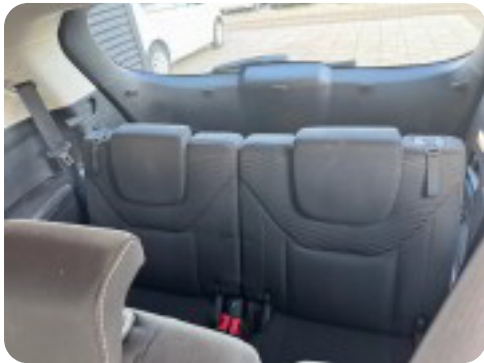

Billeder (12)

Se flere billeder på: stoffersauto.dk/biler/ford-s-max-tdci-150-titanium-aut-7prs-ukw14fyg4dc