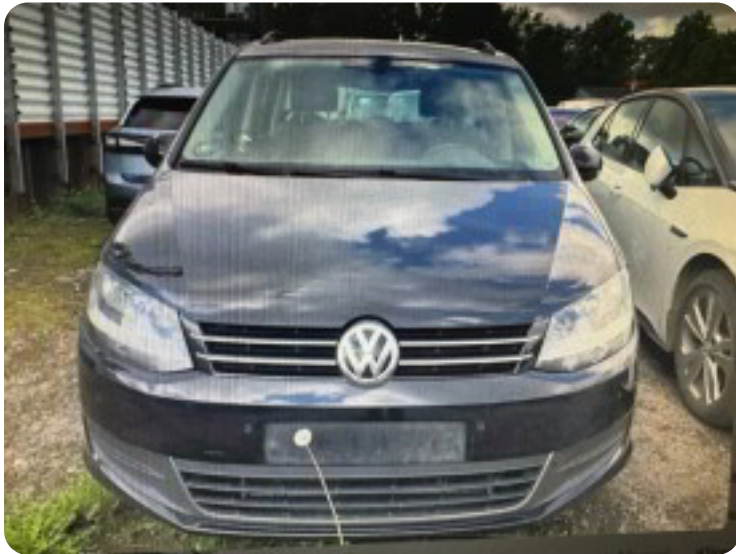

Billeder (7)