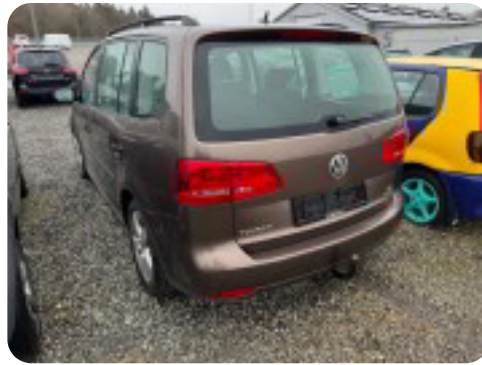

Billeder (9)

Se flere billeder på: stoffersauto.dk/biler/vw-touran-tsi-105-comfortline-bmt-7prs-focfzlb9na