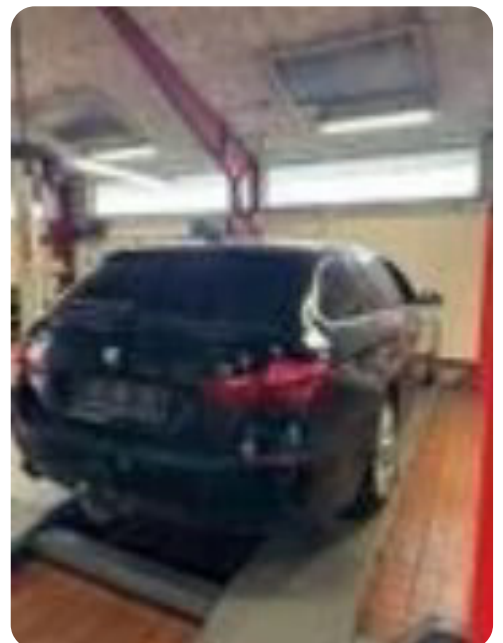

Billeder (6)