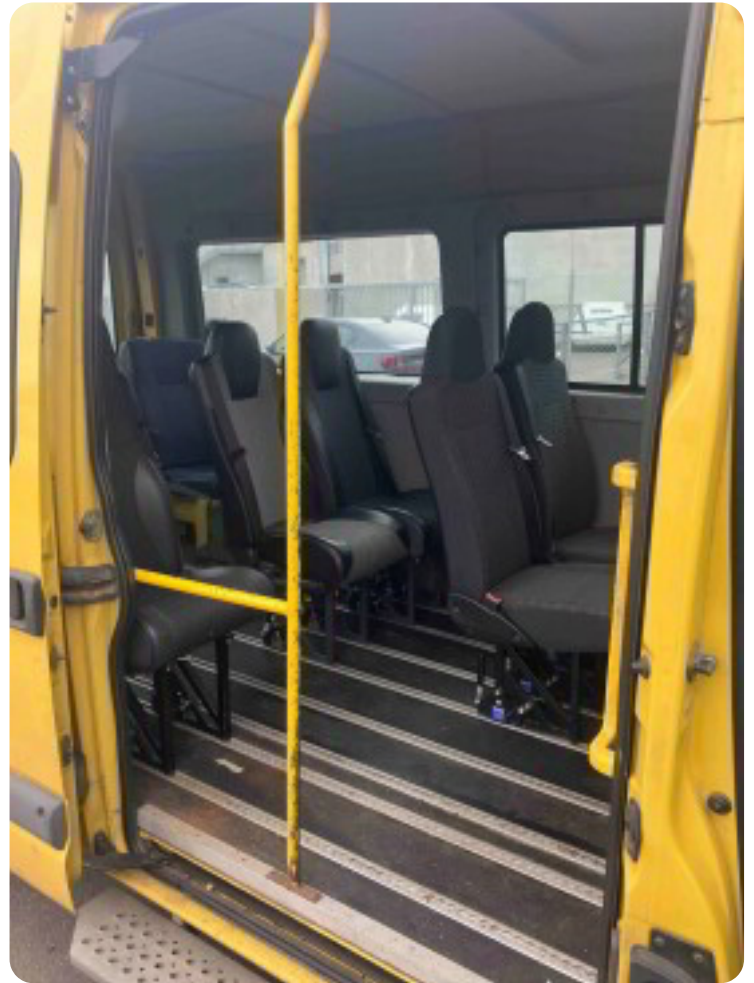

Geartype

Automatgear

Gear

6 gear

Renault Master T35

dCi 146 L2H2 Kombi aut.

Solgt

Billeder (5)