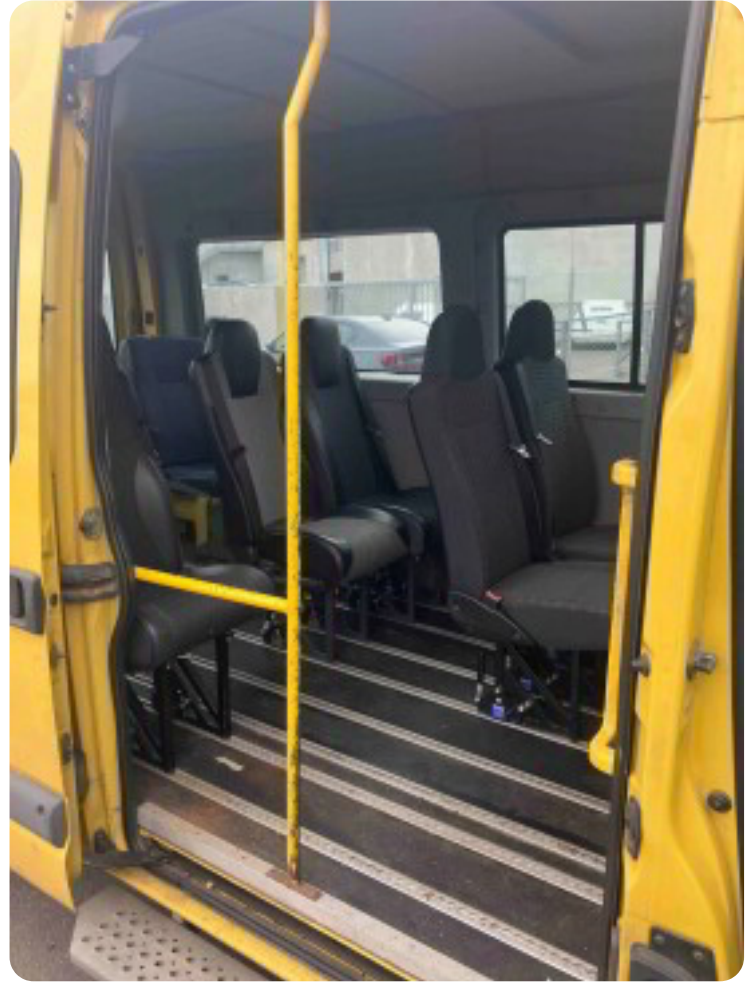

Geartype

Automatgear

Gear

6 gear

Renault Master T35

dCi 146 L2H2 Kombi aut.

Solgt

Billeder (5)