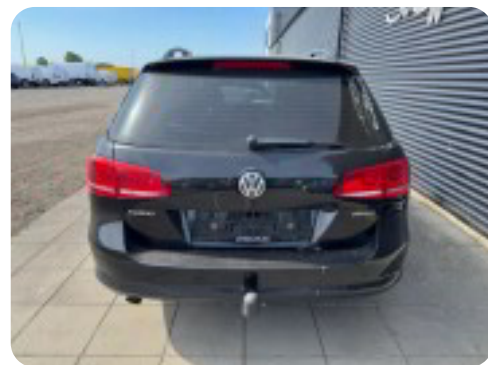

Billeder (10)

Se flere billeder på: stoffersauto.dk/biler/vw-passat-tdi-105-bluemotion-variant-turw9gifcx