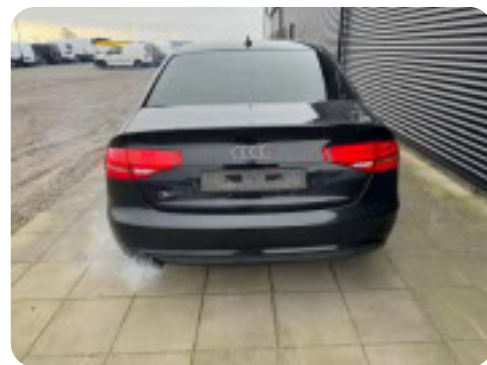

Billeder (9)

Se flere billeder på: stoffersauto.dk/biler/audi-a4-tdi-136-5qtabmiv35g