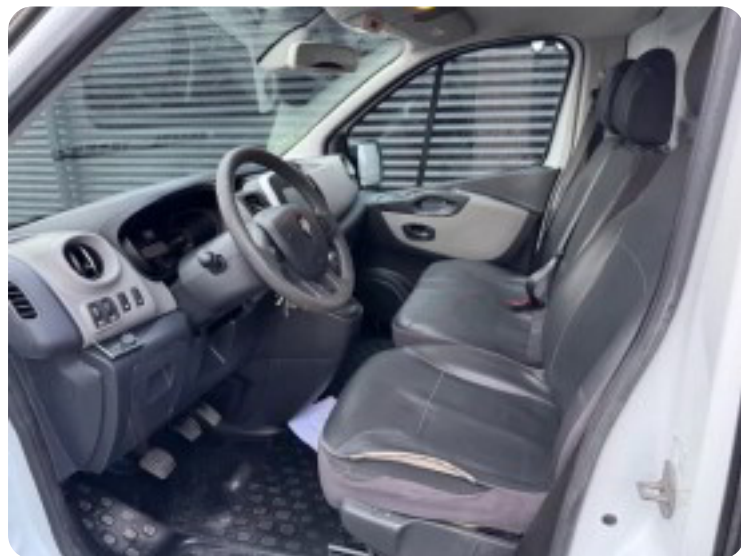

Billeder (10)

Se flere billeder på: stoffersauto.dk/biler/renault-traffic-t29-dci-140-l2h1-jkagvgrdlx7