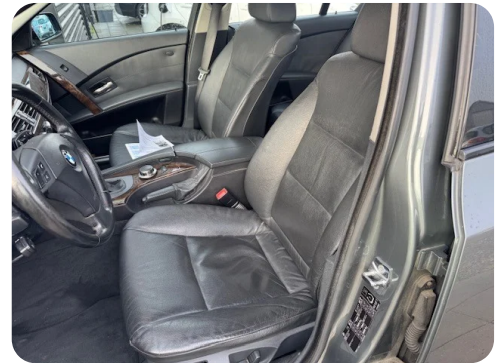

Billeder (18)