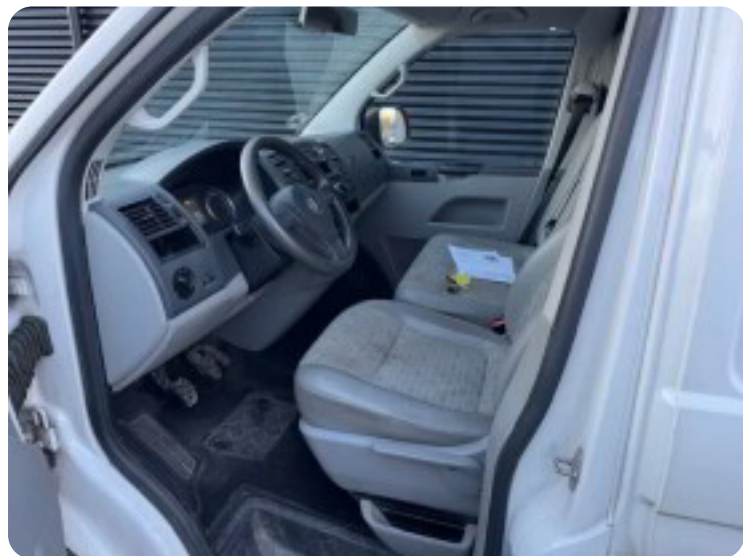

Billeder (8)