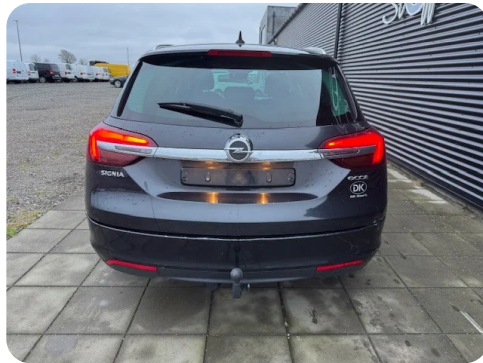

Billeder (8)