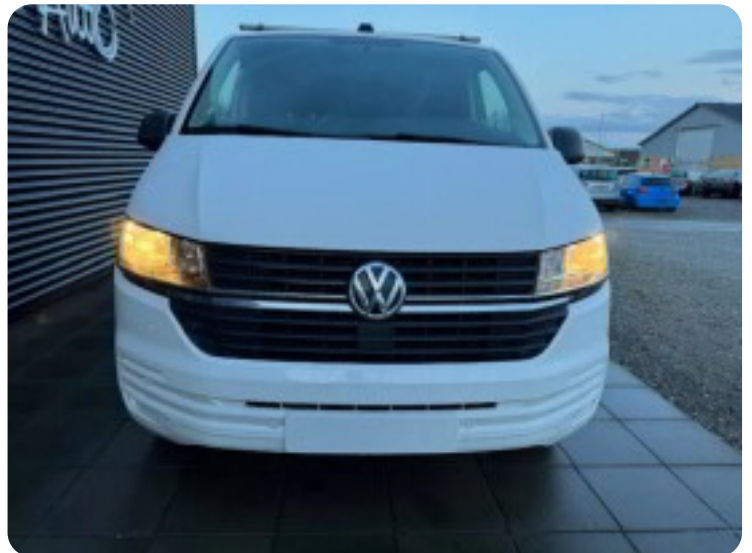

Specifikationer

Km
126.000

Km/l
16,2

1. registrering
Juli 2020

Modelår
2020

Nypris
DKK 286.493,-

HK / Nm
150 HK / 340 Nm

Type
Kassevogn

0-100 km/t

Tophastighed

Drivmiddel
Diesel

Trækjul
Forhjul

Tank
70 l

Grøn ejerafgift
DKK 7.840,- / årligt

Geartype
Manuelt gear

Gear
6 gear

VW Transporter

TDi 150 Kassevogn lang

Solgt

Billeder (8)

Udstyrsliste (1)

A

ABS bremses

Bemærk: Der tages forbehold for eventuelle indtastnings- og beregningsfejl.