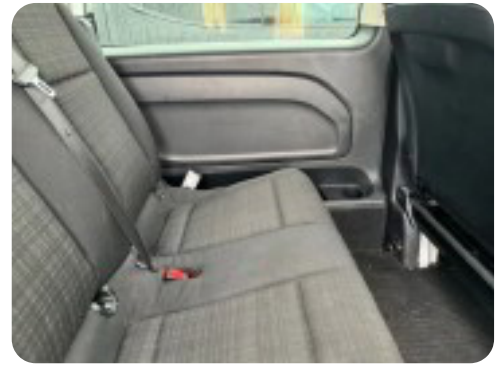

Mercedes Vito 116

CDi Tourer SELECT XL

Solgt

Billeder (10)

Se flere billeder på: stoffersauto.dk/biler/mercedes-vito-116-cdi-tourer-select-xl-h1qs1qntojl

Udstyrsliste (10)

A
ABS bremsler Aircondition Alufælge Armlæn