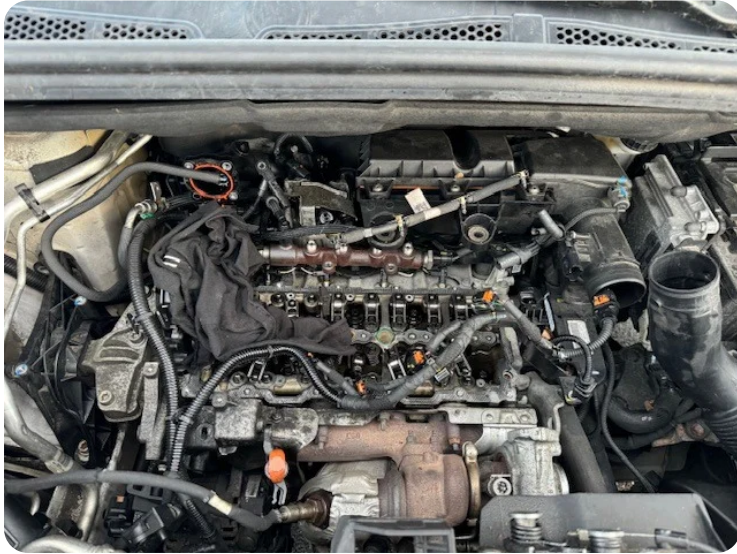

Billeder (6)