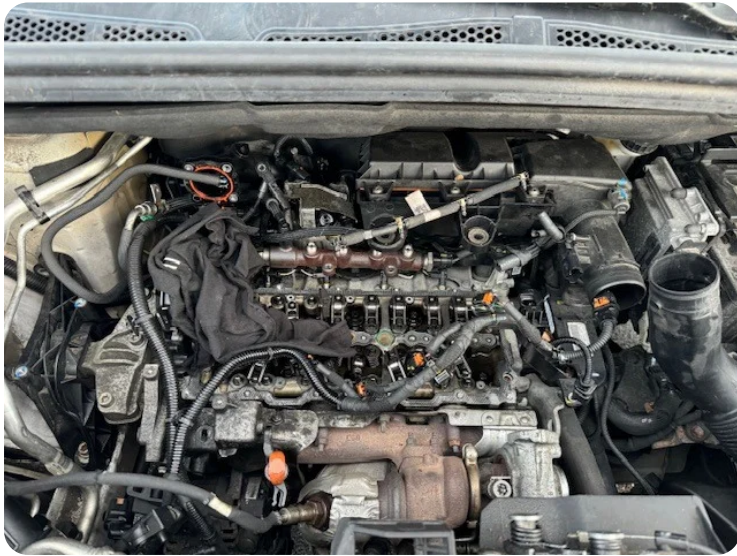

Billeder (6)