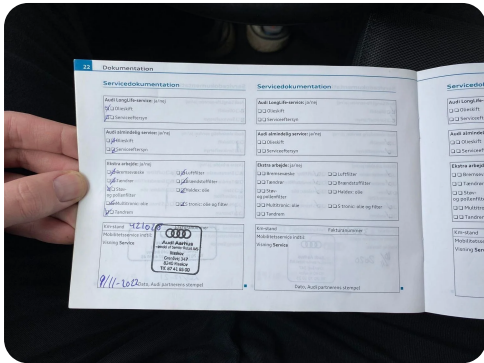

Billeder (4)