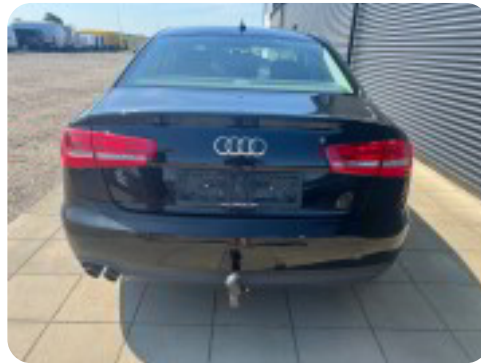

0-100 km/t
8,7 sek

Tophastighed
228 km/t

Drivmiddel
Diesel

Trækjul
Forhjul

Tank
65 l

Grøn ejeravgift
DKK 4.720,- / årligt

Geartype
Manuelt gear

Gear
6 gear

Audi A6

TDi 177

Solgt

Billeder (8)

Udstyrsliste (14)

A

ABS bremses Alufælge Armlæn

E