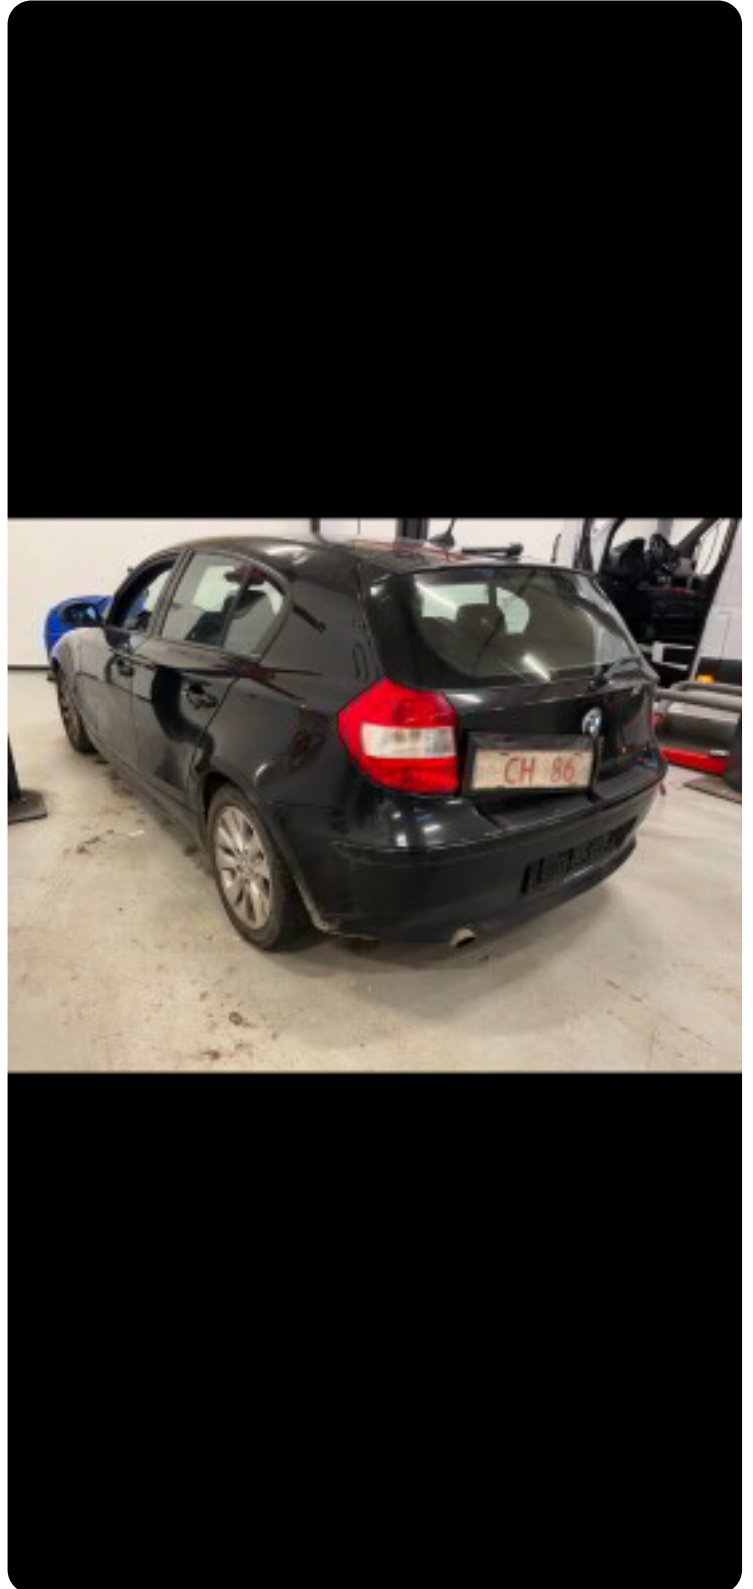

Billeder (5)