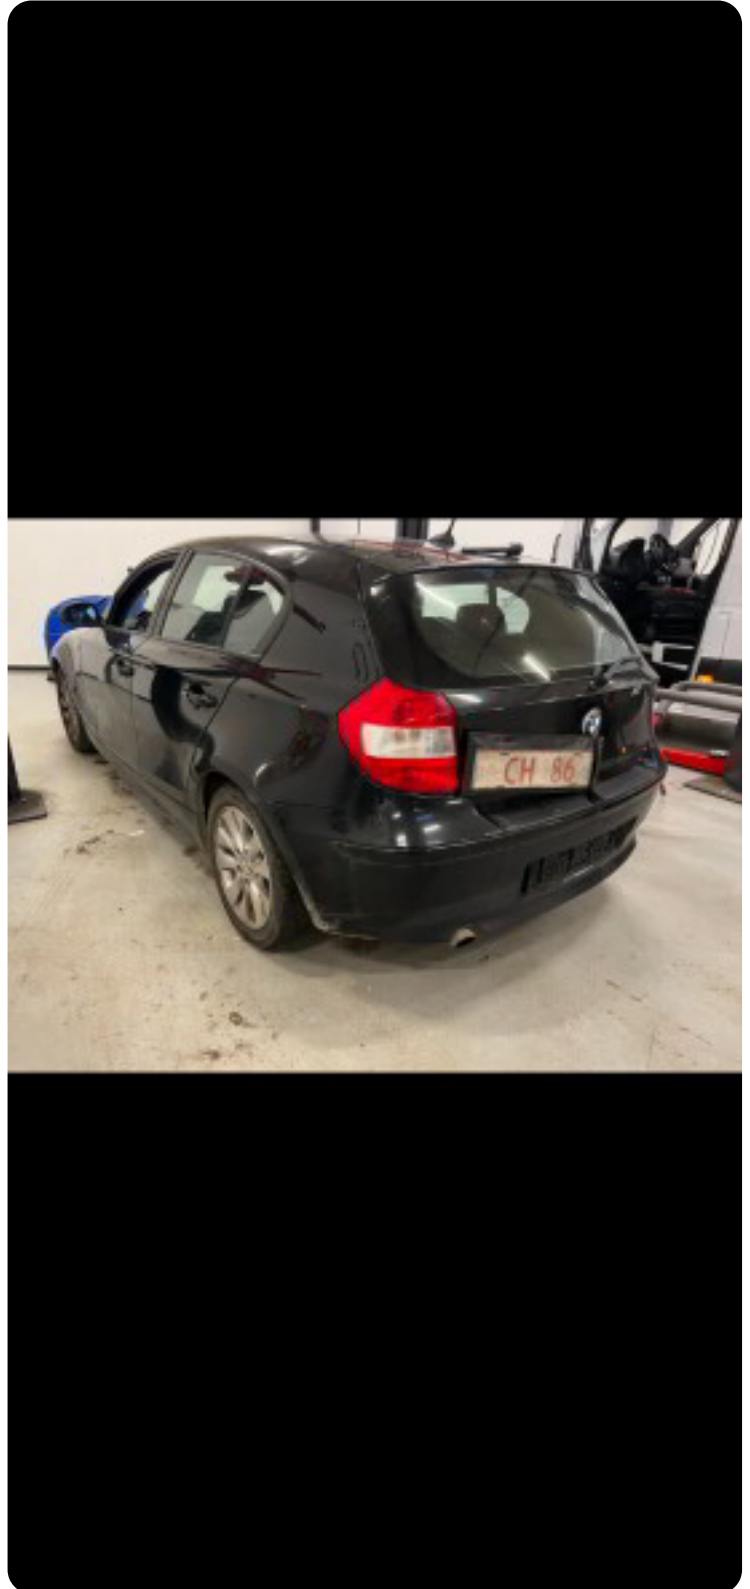

Billeder (5)