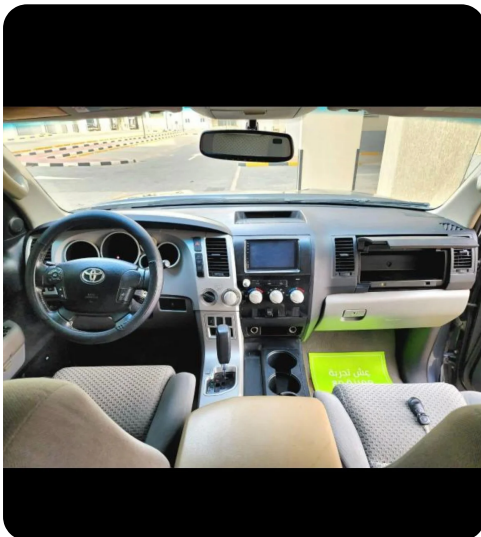

Grøn ejeravgift
DKK 5.450,- / årligt

Geartype
Automatgear

Gear

TOYOTA

Billeder (7)

Udstyrsliste (9)

A

ABS bremses Aircondition Alufælge Antispin