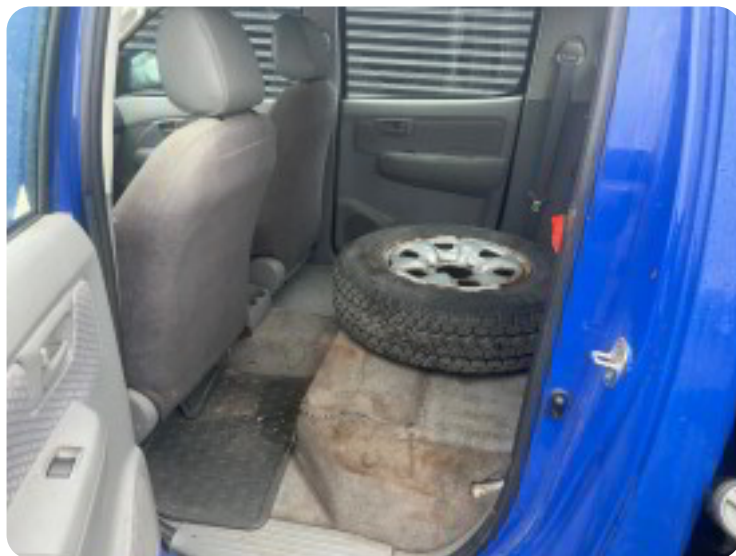

Toyota HiLux

D-4D 102 Db.Kab 4x4

DKK 36.900,-

Ekskl. moms

Billeder (10)

Se flere billeder på: stoffersauto.dk/biler/toyota-hilux-d-4d-102-dbkab-4x4-1fxrgubzofr

Udstyrsliste (4)

A