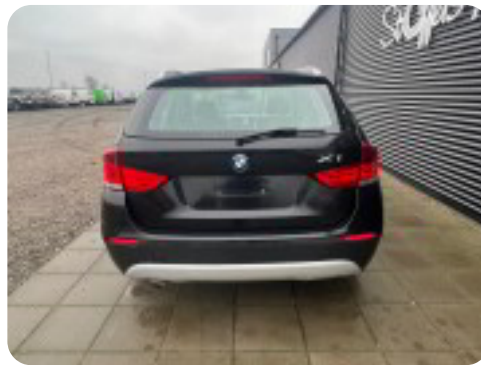

Billeder (8)