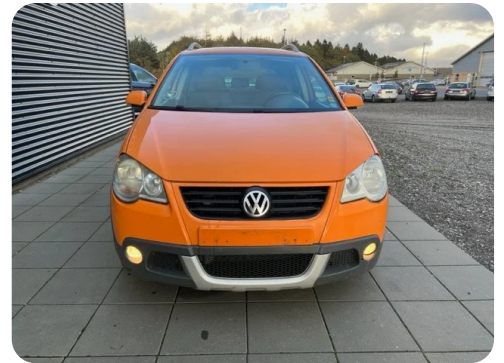

Billeder (6)